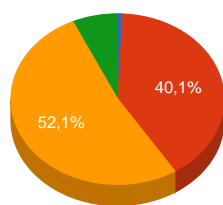

1122
6.9%

40

767

MASTROLONARDO Michele Emanuele

Percentuale voti candidati sindaci

- CAMPOBASSO Claudio Giacomo
- SCHIRALDI Adolfo
- DONATELLI Antonio
- MASTROLONARDO Michele Emanuele

Sez	M	F	Tot	M	F	Tot	Bianche	Nulle	Cont.
1	247	261	508	247	261	508	0	14	0
2	301	316	617	301	316	617	1	15	0
3	232	233	465	232	233	465	0	3	0
4	216	250	466	216	250	466	0	15	0
5	261	261	522	261	261	522	1	12	1
6	243	247	490	243	247	490	2	8	0
7	290	295	585	290	295	585	2	9	0
8	286	308	594	286	308	594	2	7	0
9	250	266	516	250	266	516	3	10	0
10	237	228	465	237	228	465	4	10	0
11	274	310	584	274	310	584	2	15	0
12	292	269	561	292	269	561	0	5	0
13	255	281	536	255	281	536	2	13	0
14	330	342	672	330	342	672	5	6	0
15	286	281	567	286	281	567	0	31	0
16	214	231	445	214	231	445	2	4	0
17	259	254	513	259	254	513	0	17	0
18	300	312	612	300	312	612	1	31	5
19	258	272	530	258	272	530	0	14	0
20	265	273	538	265	273	538	2	28	0
21	283	293	576	283	293	576	2	18	0
22	305	303	608	305	303	608	0	24	0
23	373	380	753	373	380	753	1	7	0
24	369	360	729	369	360	729	5	8	0
25	229	257	486	229	257	486	0	3	0
26	372	377	749	372	377	749	1	15	0
27	231	235	466	231	235	466	3	13	0
28	238	255	493	238	255	493	2	7	0
29	255	286	541	255	286	541	1	8	0
30	243	252	495	243	252	495	1	9	0
Totale	12130	12939	25069	8194	8488	16682	45	379	6

Voti Validi	Solo Sind.	
3	0	2
4	0	3
1	1	0
3	1	1
11	1	7
0	0	0
5	0	5
8	0	7
2	0	1
3	1	2
1	0	2
2	1	2
2	0	2
6	6	5
5	0	3
11	0	14
14	1	8
1	0	1
4	0	0
4	2	3
3	0	3
18	0	16
4	0	4
5	0	4
3	0	3
2	0	2
2	0	1
3	0	2
3	0	1
4	1	3
137	15	107